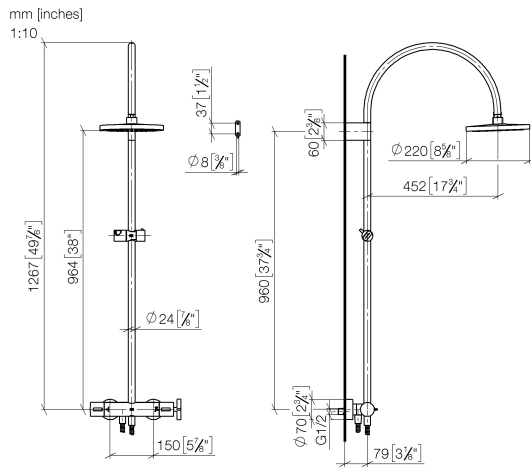

### Zertifikate

DVGW\_DW-6517DN0129. WRAS\_2009011. LGA\_29981.

**Ersatzteilstückliste**

Nr.	Artikelnummer	Benennung	Verbaumenge	Lieferzeit
1	09 23 01 039 90	Sieb	1	2

ST 050 307 3809

- Ausladung Standbrause 452 mm
- Kopfbrause: Regenstrahl
- Regenbrause Ø 220 mm
- Regenbrause mit Antikalk-System
- Durchfluss Regenbrause max. 7 l/min (bei 3 Bar)
- Funktion ab: 6 l/min
- Drehumstellung mit Mengenregulierung und Absperrfunktion
- Schubrosetten Ø 70 mm
- Höhe Armatur bis Regenbrause (Unterkante) 964 mm
- Höhe Armatur bis Oberkante Bogen 1267 mm
- Stichmaß 150 mm ± 13 mm
- Metallbrauseschlauch 1750 mm mit integriertem Verdrehenschutz
- Anschluss 1/2"
- Wandrohr mit Schieber
- Rohrdurchmesser 23,5 mm
- Dieses Produkt leistet einen Beitrag zur Erfüllung der Vorgaben von nachhaltigen Gebäudezertifizierungen, z.B. LEED®, BREEAM®, DGNB

### Durchflussdiagramm

### Ersatzteilstückliste

Nr.	Artikelnummer	Benennung	Verbaumenge	Lieferzeit
1	90 12 05 092 20-00	Brause	1	10
2	04 28 22 346 00-00	Rohr	1	10
3	09 14 10 008 90	Dichtung	1	2
4	90 17 11 150 00-00	Halter	1	10
5	28 322 970-00	Metall-Brauseschlauch 1/2" x 3/8" x 1750 mm - Chrom	1	2
6	12 570 970-00	Schieber - Chrom	1	10
7	90 28 22 349 00-00	Rohr	1	10
8	04 17 01 250 00-00	Anschluss	1	10
9	90 17 33 015 00-00	Griff	1	10
10	90 14 20 026 00 90	Dichtung	1	2
11	90 17 33 030 00-00	Griff	1	10