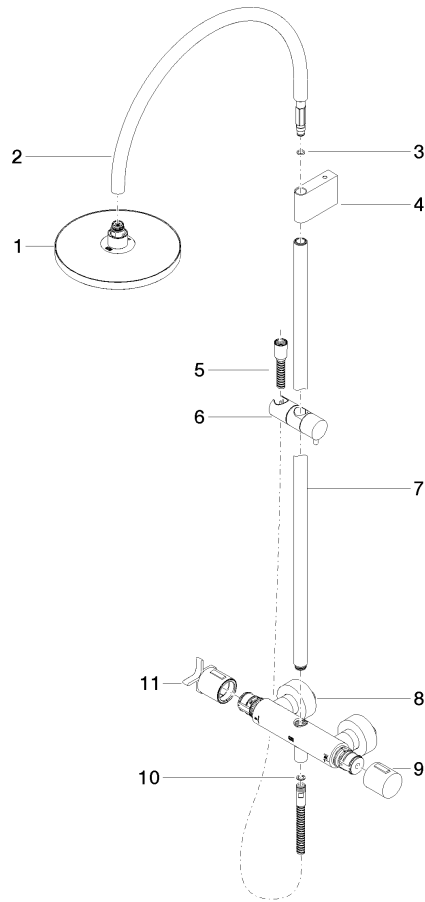

### Zertifikate

DVGW\_DW-6517DN0129. WRAS\_2009011. LGA\_29981.

**Ersatzteilstückliste**

Nr.	Artikelnummer	Benennung	Verbaumenge	Lieferzeit
1	09 23 01 039 90	Sieb	1	2

ST 050 307 3809

- Ausladung Standbrause 452 mm
- Kopfbrause: Regenstrahl
- Regenbrause Ø 220 mm
- Regenbrause mit Antikalk-System
- Durchfluss Regenbrause max. 7 l/min (bei 3 Bar)
- Funktion ab: 6 l/min
- Drehumstellung mit Mengenregulierung und Absperrfunktion
- Schubrosetten Ø 70 mm
- Höhe Armatur bis Regenbrause (Unterkante) 964 mm
- Höhe Armatur bis Oberkante Bogen 1267 mm
- Stichmaß 150 mm ± 13 mm
- Metallbrauseschlauch 1750 mm mit integriertem Verdrehenschutz
- Anschluss 1/2"
- Wandrohr mit Schieber
- Rohrdurchmesser 23,5 mm
- Dieses Produkt leistet einen Beitrag zur Erfüllung der Vorgaben von nachhaltigen Gebäudezertifizierungen, z.B. LEED®, BREEAM®, DGNB

**Benötigtes Zubehör**

**Handbrause - Chrom**

28 016 979-00

ST 050 307 3809

### Durchflussdiagramm

### Ersatzteilstückliste

Nr.	Artikelnummer	Benennung	Verbaumenge	Lieferzeit
1	90 12 05 092 20-00	Brause	1	10
2	04 28 22 346 00-00	Rohr	1	10
3	09 14 10 008 90	Dichtung	1	2
4	90 17 11 150 00-00	Halter	1	10
5	28 322 970-00	Metall-Brauseschlauch 1/2" x 3/8" x 1750 mm - Chrom	1	2
6	12 570 970-00	Schieber - Chrom	1	10
7	90 28 22 349 00-00	Rohr	1	10
8	04 17 01 250 00-00	Anschluss	1	10
9	90 17 33 015 00-00	Griff	1	10
10	90 14 20 026 00 90	Dichtung	1	2
11	90 17 33 030 00-00	Griff	1	10