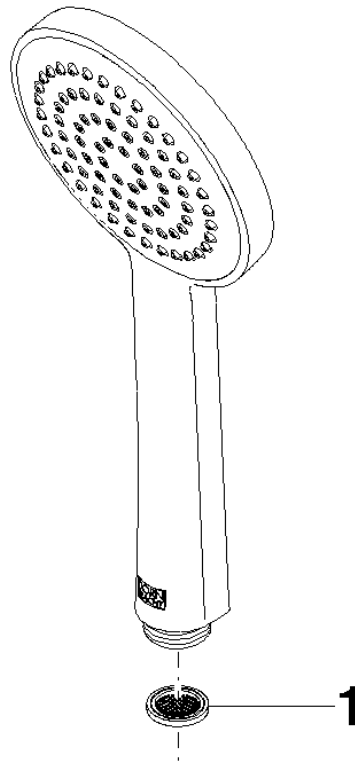

ST 050 307 3809

mm [inches]

### Durchflussdiagramm

### Zertifikate

DVGW\_DW-6517DN0129. WRAS\_2009011. LGA\_29981.

**Ersatzteilstückliste**

Nr.	Artikelnummer	Benennung	Verbaumenge	Lieferzeit
1	09 23 01 039 90	Sieb	1	2

ST 050 307 3809

- Ausladung Standbrause 452 mm
- Kopfbrause: Regenstrahl
- Regenbrause Ø 220 mm
- Regenbrause mit Antikalk-System
- Durchfluss Regenbrause max. 7 l/min (bei 3 Bar)
- Funktion ab: 6 l/min
- Drehumstellung mit Mengenregulierung und Absperrfunktion
- Schubrosetten Ø 70 mm
- Höhe Armatur bis Regenbrause (Unterkante) 964 mm
- Höhe Armatur bis Oberkante Bogen 1267 mm
- Stichmaß 150 mm ± 13 mm
- Metallbrauseschlauch 1750 mm mit integriertem Verdrehenschutz
- Anschluss 1/2"
- Wandrohr mit Schieber
- Rohrdurchmesser 23,5 mm
- Dieses Produkt leistet einen Beitrag zur Erfüllung der Vorgaben von nachhaltigen Gebäudezertifizierungen, z.B. LEED®, BREEAM®, DGNB

### Ersatzteilstückliste

Nr.	Artikelnummer	Benennung	Verbaumenge	Lieferzeit
1	90 12 05 092 20-00	Brause	1	10
2	04 28 22 346 00-00	Rohr	1	10
3	09 14 10 008 90	Dichtung	1	2
4	90 17 11 150 00-00	Halter	1	10
5	28 322 970-00	Metall-Brauseschlauch 1/2" x 3/8" x 1750 mm - Chrom	1	2
6	12 570 970-00	Schieber - Chrom	1	10
7	90 28 22 349 00-00	Rohr	1	10
8	04 17 01 250 00-00	Anschluss	1	10
9	90 17 33 015 00-00	Griff	1	10
10	90 14 20 026 00 90	Dichtung	1	2
11	90 17 33 030 00-00	Griff	1	10